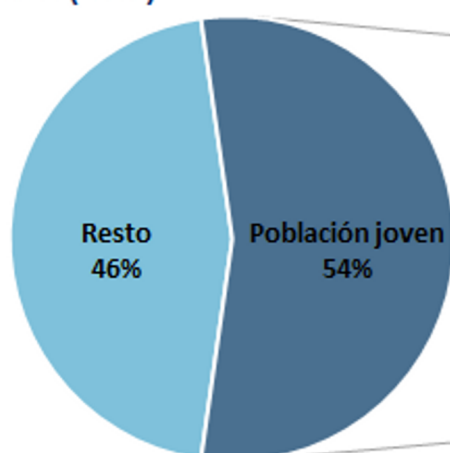

Fueron certificados 3.502 jóvenes entre 15 y 29 años de edad en el 2019

1.978 jóvenes corresponden a la población femenina, mientras que 1.524 a la población masculina.

Fuente: SINAFOCAL. Sistema Misional de Gestión de Cursos (SIGEC). Setiembre 2019

Los jóvenes en el 2019 optaron por cursos correspondientes a las Familias Profesionales de:

Fuente: SINAFOCAL. Sistema Misional de Gestión de Cursos (SIGEC). Setiembre 2019

1.317 Mujeres y 1.133 Hombres se encuentran participando actualmente en 152 cursos.

Total de Participantes:
4.495 (100%)

Total de Jóvenes:
2.450 (100%)

Fuente: SINAFOCAL. Sistema Misional de Gestión de Cursos (SIGEC) . Setiembre 2019.