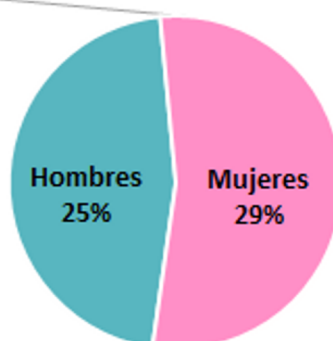

Fueron certificados 3.502 jóvenes entre 15 y 29 años de edad en el 2019

1.978 jóvenes corresponden a la población femenina, mientras que 1.524 a la población masculina.

Fuente: SINAFOCAL. Sistema Misional de Gestión de Cursos (SIGEC). Setiembre 2019

Los jóvenes en el 2019 optaron por cursos correspondientes a las Familias Profesionales de:

Fuente: SINAFOCAL. Sistema Misional de Gestión de Cursos (SIGEC). Setiembre 2019

1.317 Mujeres y 1.133 Hombres se encuentran participando actualmente en 152 cursos.

Total de Participantes:
4.495 (100%)

Total de Jóvenes:
2.450 (100%)

Fuente: SINAFOCAL. Sistema Misional de Gestión de Cursos (SIGEC) . Setiembre 2019.